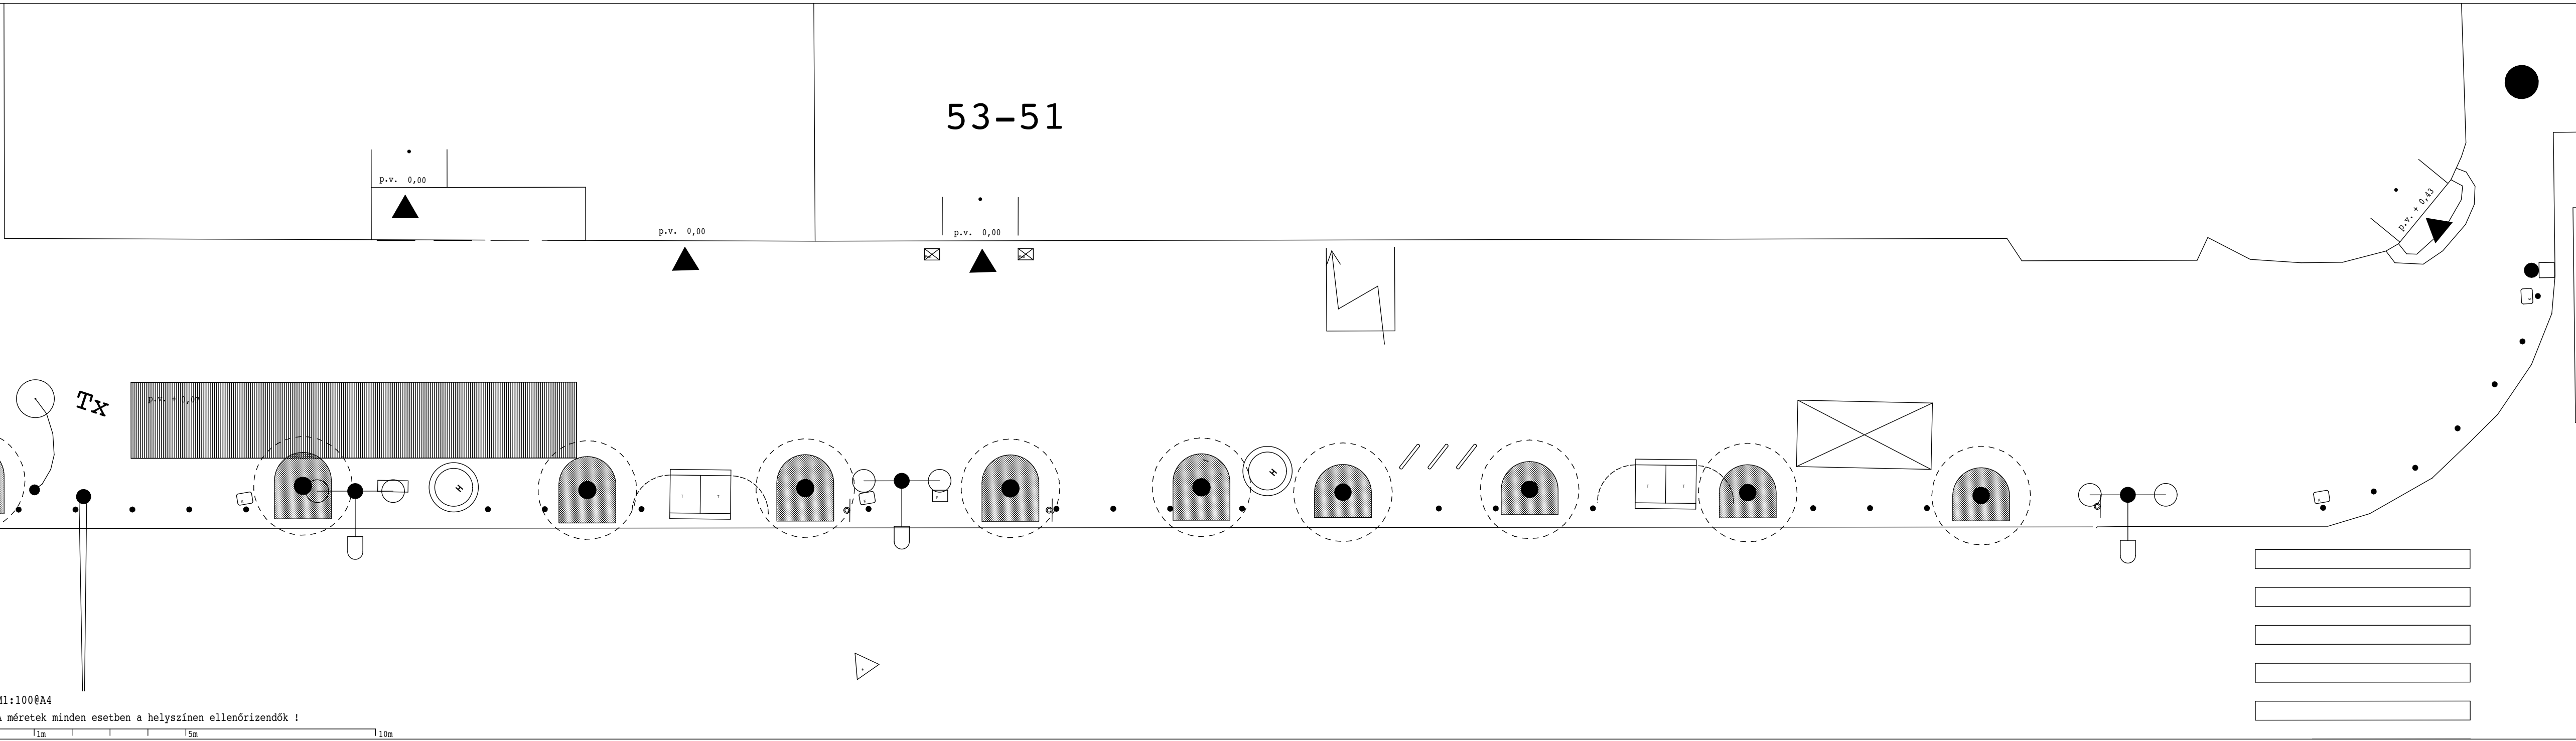

53-51

M1:100@A4
 A méretek minden esetben a helyszínen ellenőrizendők !

-
-
-
-
-

jelmagyarázat			kerékpár tároló		telefonfülke
	jelzőlámpa		kuka oszlopon		hirdetőoszlop
	konzolos jelzöl.		kuka		hirdető szekrény
	pad		szegélyoszlop		postaláda
	közlekedési tábla		bejárati jel		gáz
	közmű szekrények		tűzcsap		konzolos tábla
	parkoló autómata		fa+rács		villanyoszlop