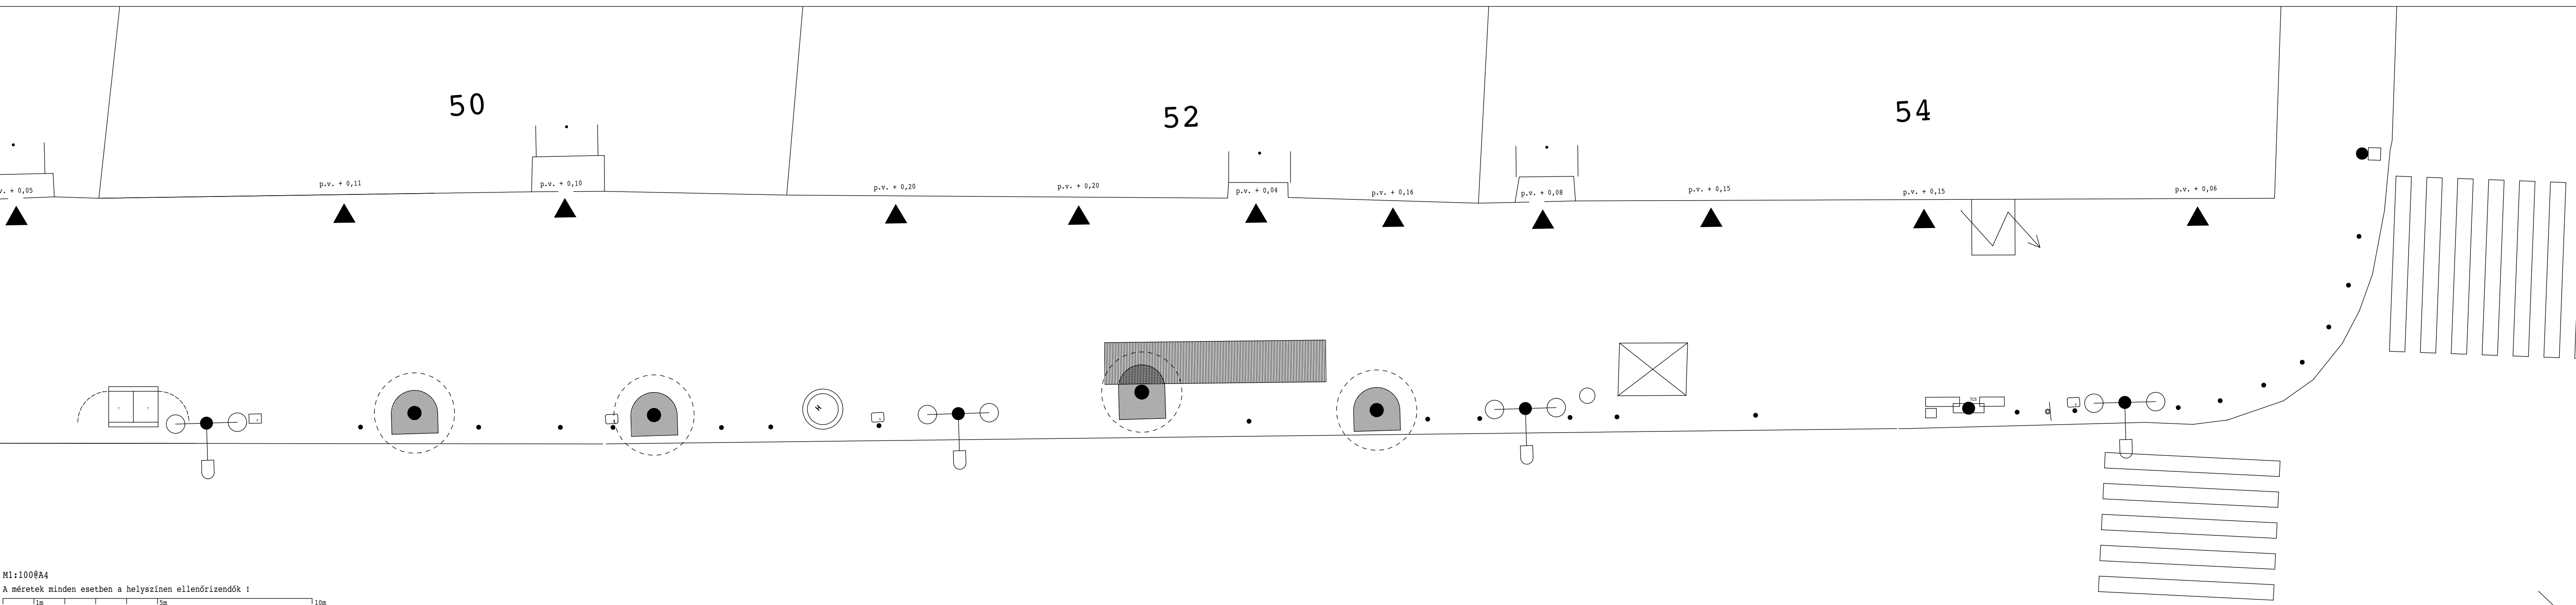

50

52

54

M1:100@A4  
 A méretek minden esetben a helyszínen ellenőrizendők !

jelmagyarázat			kerékpár tároló		telefonfülke
	jelzőlámpa		kuka oszlopon		hirdetőoszlop
	konzolos jelzöl.		kuka		hirdető szekrény
	pad		szegélyoszlop		postaláda
	közlekedési tábla		bejárati jel		gáz
	közmű szekrények		tűzcsap		konzolos tábla
	parkoló autómata		fa+rács		villanyoszlop