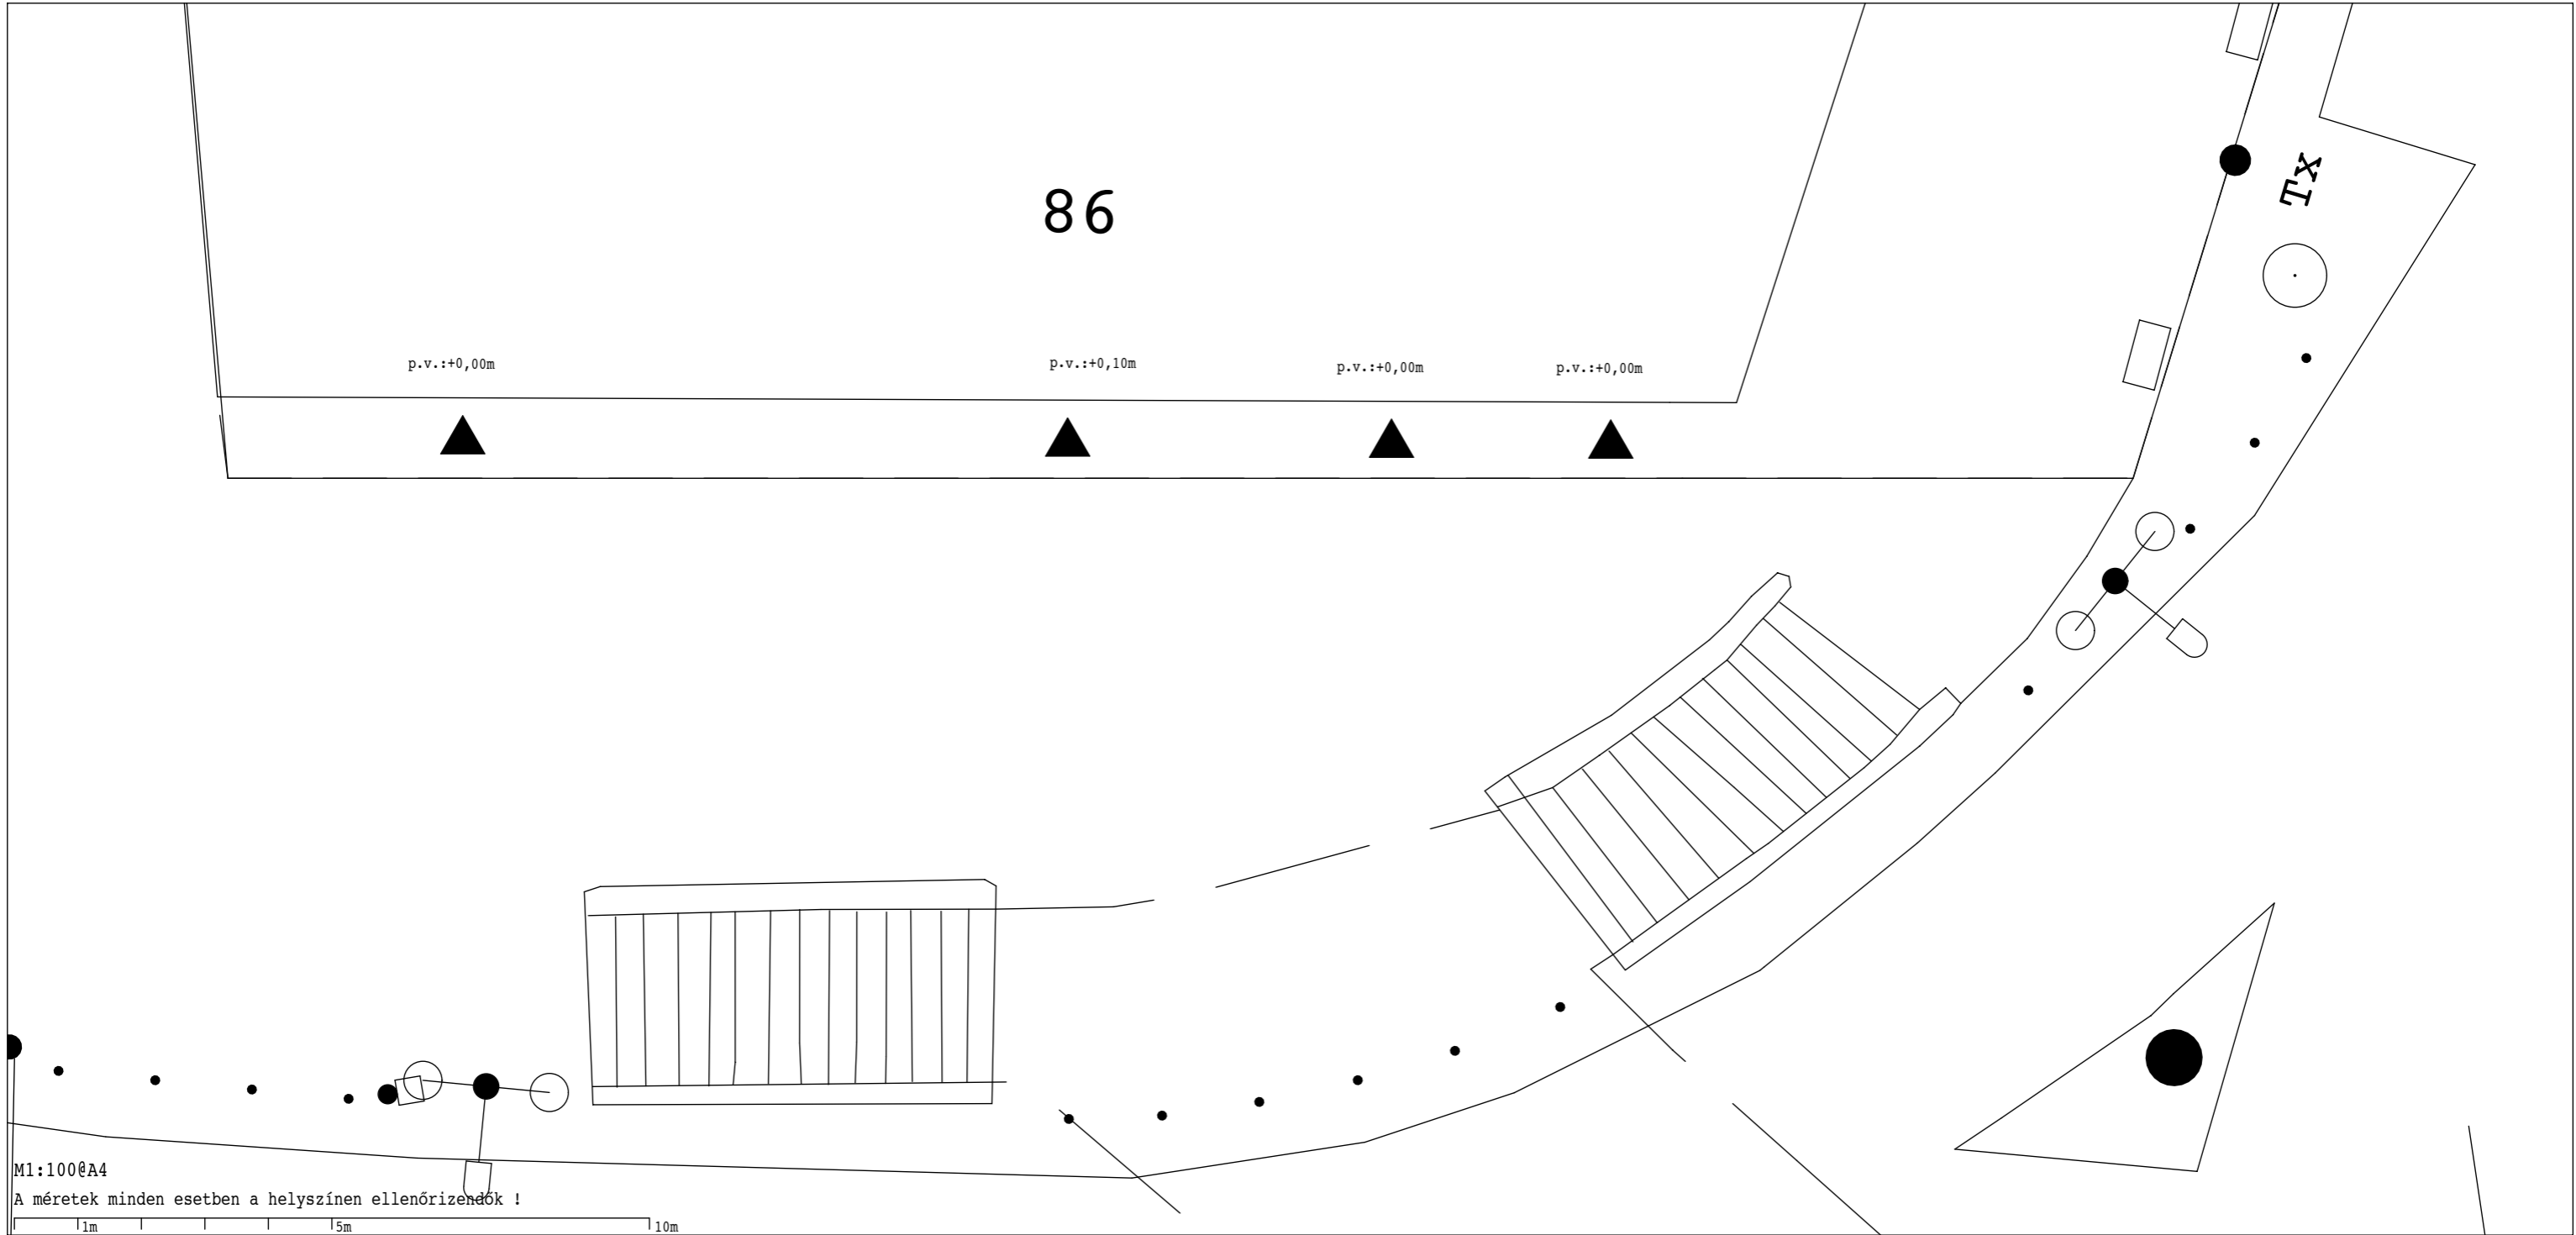

86

p.v.:+0,00m

p.v.:+0,10m

p.v.:+0,00m

p.v.:+0,00m

TX

M1:100@A4

A méretek minden esetben a helyszínen ellenőrizendők !

jelmagyarázat			kerékpár tároló		telefonfülke
	jelzőlámpa		kuka oszlopon		hirdetőoszlop
	konzolos jelzöl.		kuka		hirdető szekrény
	pad		szegélyoszlop		postaláda
	közlekedési tábla		bejárati jel		gáz
	közmű szekrények		tűzcsap		konzolos tábla
	parkoló autómata		fa+rács		villanyoszlop